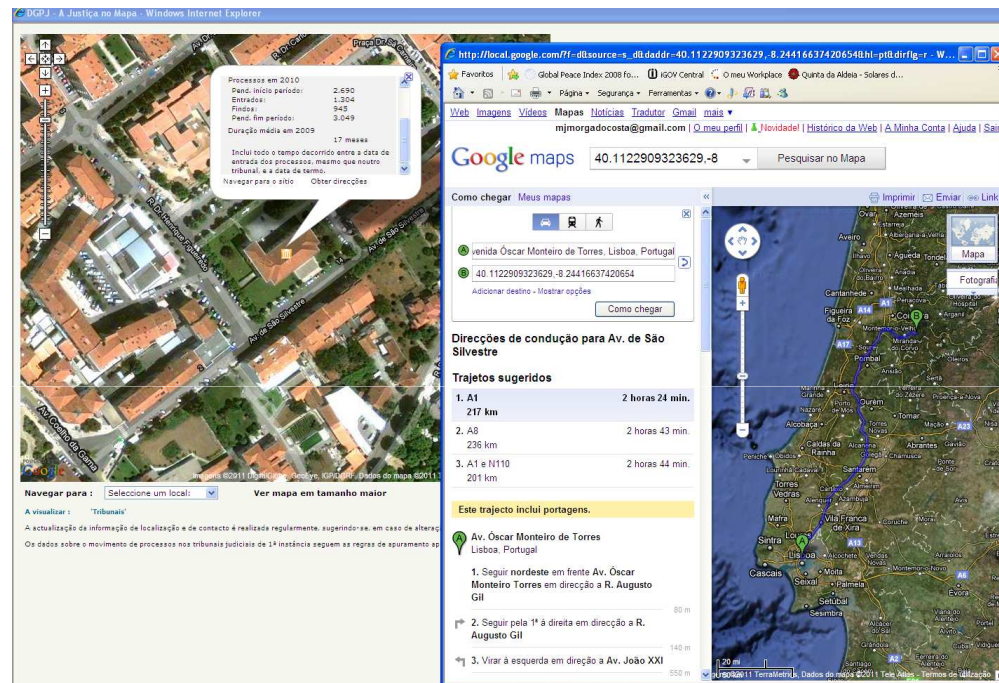

- ▣ Sistema de Informação Geográfica das Estatísticas da Justiça

A Justiça no Mapa

- Fornecer aos cidadãos informação sobre os serviços da Justiça:
 - Localização
 - Contactos
 - Direcções
 - Indicadores de actividade - Volume e duração do serviço.

Sistema de Informação Geográfica das Estatísticas da Justiça

■ Novo SIG - Georeferenciação da informação estatística da Justiça

- Mais rápido
- Mais intuitivo
- Mais fácil de administrar e expandir

Estudo de caso da ESRI publicado em
<http://www.esriportugal.pt/mercados/casos-de-estudo/administra-o-central/dgpj/>