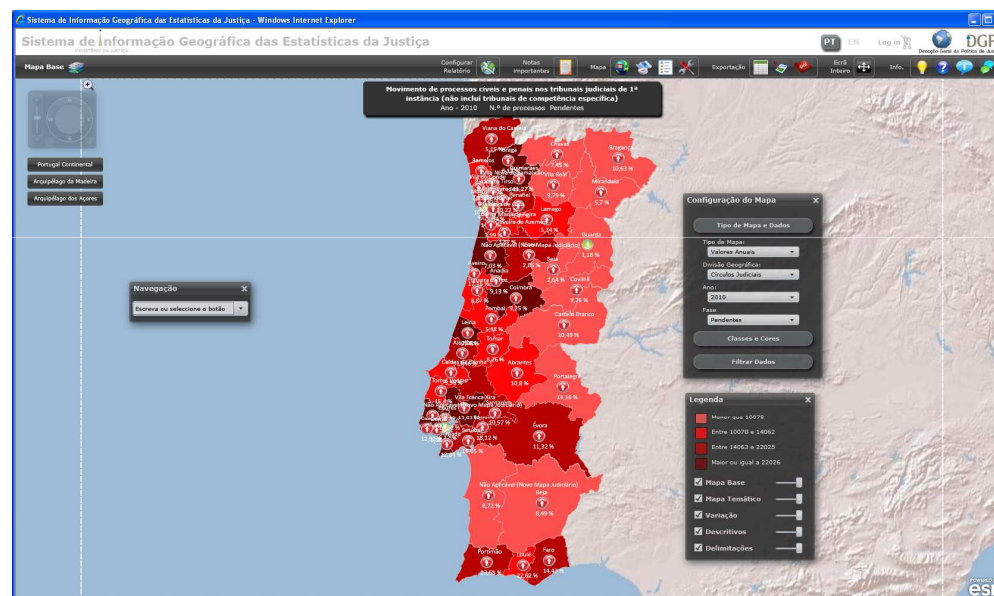

- ▣ Sistema de Informação Geográfica das Estatísticas da Justiça

A Justiça no Mapa

- Fornecer aos cidadãos informação sobre os serviços da Justiça:
 - Localização
 - Contactos
 - Direcções
 - Indicadores de actividade - Volume e duração do serviço.

Sistema de Informação Geográfica das Estatísticas da Justiça

■ Novo SIG - Georeferenciação da informação estatística da Justiça

- Mais rápido
- Mais intuitivo
- Mais fácil de administrar e expandir

Estudo de caso da ESRI publicado em
<http://www.esriportugal.pt/mercados/casos-de-estudo/administra-o-central/dgpj/>